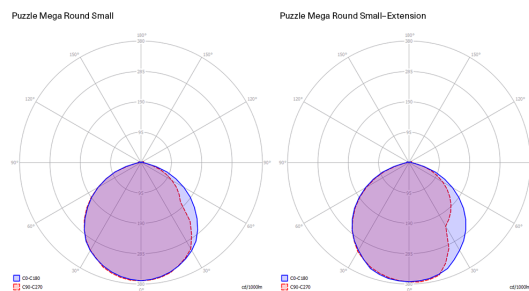

Puzzle Mega round small

AC LED
2700 K
48 W
5250 lm
220-240 V
CRI 92
MacAdam 3-Step

Диаграмма полярности

AC LED
3000 K
48 W
5550 lm
220-240 V
CRI 92
MacAdam 3-Step

Варианты Puzzle Mega

Puzzle Mega round large

Puzzle Mega square
smallPuzzle Mega square
large