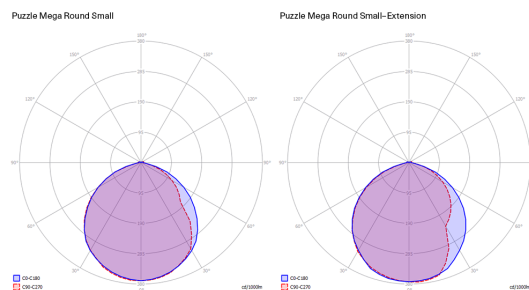

Puzzle Mega round small

AC LED
2700 K
48 W
5250 lm
220-240 V
CRI 92
MacAdam 3-Step

Диаграмма полярности

AC LED
3000 K
48 W
5550 lm
220-240 V
CRI 92
MacAdam 3-Step

Варианты Puzzle Mega

Puzzle Mega round large

Puzzle Mega square
smallPuzzle Mega square
large