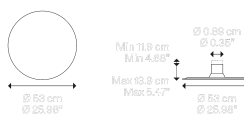

Puzzle Mega round small	Источник света	Оправа: Metal	Диффузор: MDF	Code 2700 K	Code 3000 K
	AC LED	 Matte White - 9016	 Matte White - 9016	16741 1027	16741 1030
	2700 K	 Matte White - 9016	 Matte Black - 9005	16741 2027	16741 2030
	48 W	 Matte White - 9016	 Taupe	16741 3927	16741 3930
	5250 lm	 Matte White - 9016	 Red	16741 6027	16741 6030
	220-240 V				
	CRI 92				
	MacAdam 3-Step				